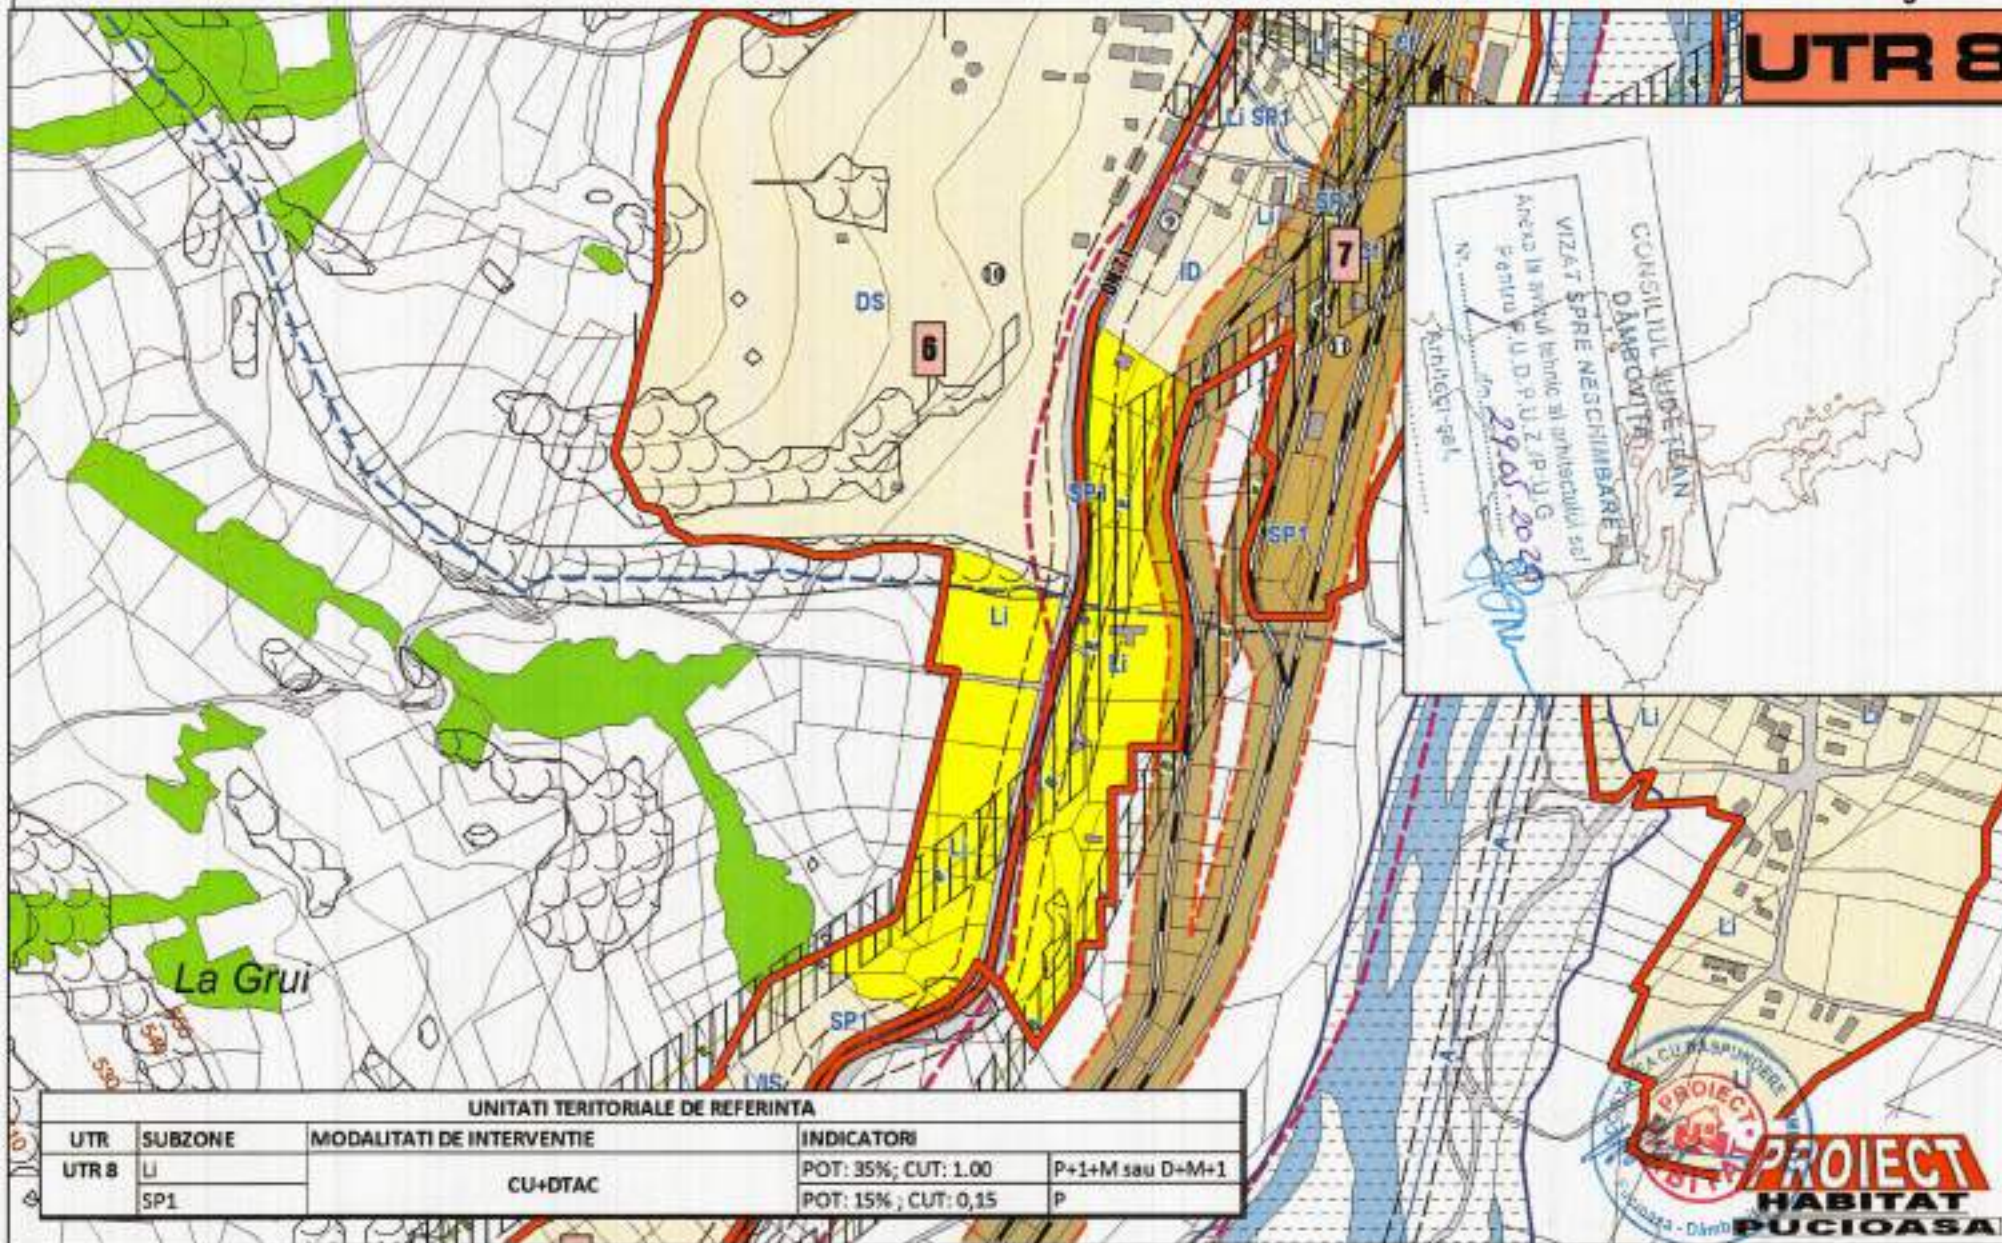

REGULAMENT LOCAL DE URBANISM COMUNA BUCIUMENI

REGLEMENTARI PE U.T.R. - SCARA 1:5000

UTR 8

CONSILIUL LOCAL AL
COMUNEI BUCIUMENI
DĂMONTA
VIZAT SPRE NESCHIMBARE
Aneasa în sensul termenilor și condițiilor
prevăzute în U.D.P. U. Z. P. U. G.
pentru U.T.R. U. Z. P. U. G.
29.05.2024
N.
Kuhlicki-pel

La Grui

UNITATI TERRITORIALE DE REFERINTA

UTR	SUBZONE	MODALITATI DE INTERVENTIE	INDICATORI
UTR 8	LI	CU+DTAC	POT: 35%; CUT: 1.00 P+1+M sau D+M+1
	SP1		POT: 15%; CUT: 0,15 P

212